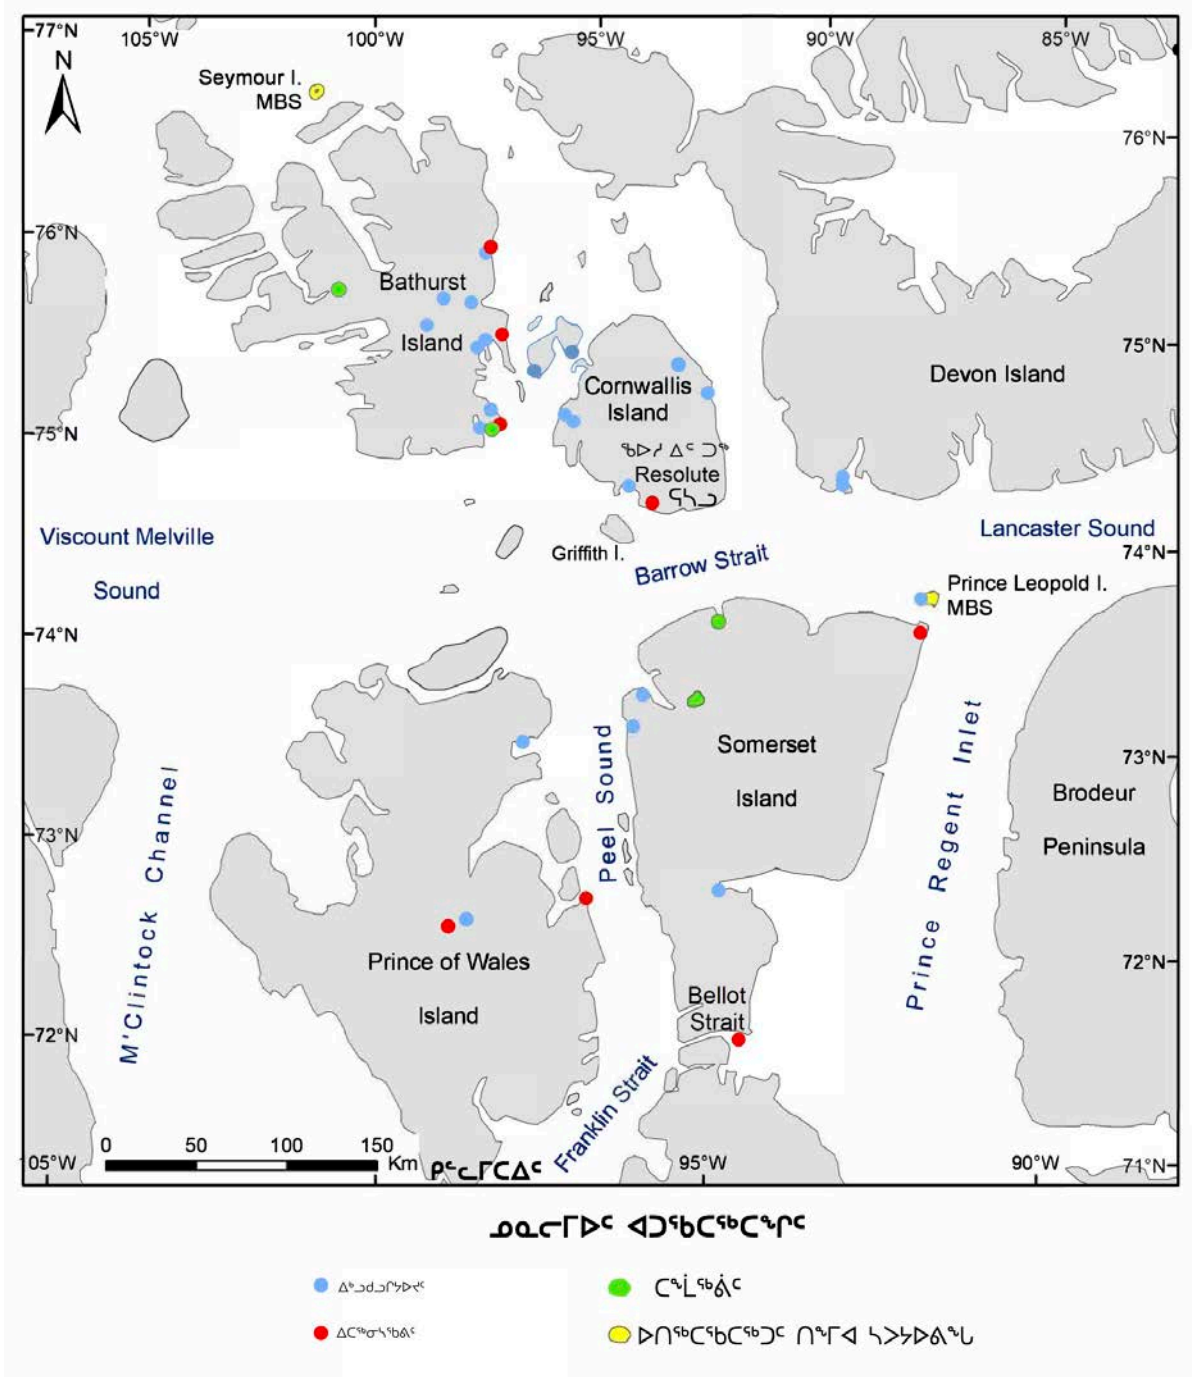

ᐃᓄᐃᑦ ᓄᓄᓂᓂ ᐃᑏᓂ ᓴᑦᓗᐃᑦ ᐘᑏᓗ ᐅᐘᓄᓄᓂᓂᓗᐅᑦ ᓂᐱᓄᑦᑦ
ᐘᐅᑦᑦᓂᓂ ᑦᓗᐅᓂᓂᓗ ᐃᓄᑦᑦᑦᑦᑦᑦᑦᑦ ᑦᓄᑦᑦᑦ ᐃᓄᐃᑦ ᓄᓄᓂᓂ

ᓴᑏᓗᑦᑦ
ᓄᓄᓂᓂ

ᓄᑦᑦ ᑦᓂᓂᓂ
ᓂᓄ ᑦᓂᓂ
ᐘᑦᑦᓂ ᓂᓂ
2019

ESPG  Environment, Society and Policy Group

ՏՆՏԵՍ 2. Մեծագույն շրջանագծով արևմտյան արկտիկական շրջանի հետևից հանգձ, ժամ

ᐱᓃᓐ

 ᐱᓃᓐᓐᓐᓐᓐᓐ (ᓐᓐ)

 ᓐᓐᓐᓐ ᓐᓐᓐᓐᓐᓐᓐᓐ (ᓐᓐᓐᓐᓐᓐ)

 ᐱᓃᓐ ᓐᓐᓐᓐ (ᓐᓐᓐ)

 ᓐᓐᓐᓐ (ᓐᓐᓐᓐᓐᓐ ᓐᓐᓐᓐᓐᓐᓐᓐᓐᓐᓐ)

ᐱᓐᓐᓐᓐᓐ 7. ᐱᓐᓐᓐᓐ ᐱᓃᓐ ᓐᓐᓐᓐᓐᓐᓐᓐ ᓐᓐᓐᓐ ᓐᓐᓐᓐᓐᓐᓐ

ᐃᖃᐅᐅ

- ᐃᑦ, ᑕᑦᑕ ᐱᑦᐱᐅ ᑦᐅᑦ
- ᐃᖃᐅᐅ, ᐅᓕᓕ, ᑭᓂᐅ, ᓴᐱᐱ (ᐱᑦᑕᑕᑦᐱᓂᐅ)
- ᐃᖃᐅᐅ, ᐃᖃᐅᐅᑦᐅᓂᐅᐅᐅ (ᐱᑦᑕᑕᑦᐱᓂᐅ)
- ᐃᖃᐅᐅ ᐱᑦᐱᐅ ᐅᓕᓂᐅ: ᐃᖃᐅᐅᑦᐅᓂᐅᐅᐅ (ᐱᑦᑕᑕᑦᐱᓂᐅ)
- ᐃᖃᐅᐅᐱᑦ, ᐅᐱᑦᑕᑦᐅ, ᐃᑦᑕᓂᐅ, ᐃᖃᐅᐅᑦᐅᓂᐅᐅᐅ (ᐱᑦᑕᑕᑦᐱᓂᐅ)
- ᐃᖃᐅᐅ: ᐃᖃᐅᐅᑦᐅᓂᐅᐅᐅ (ᐱᑦᑕᑕᑦᐱᓂᐅ)

ᐱᑦᑕᑕᑦᐱᓂᐅ 9. ᐱᑦᑕᑕᑦᐱᓂᐅ of ᐃᖃᐅᐅᐱᑦ ᖃᓂᓂᐅᑕᑦᑕᓂᐅ ᐱᑦᐱᐅ ᐱᑦᑕᑕᑦᐱᓂᐅ

ፊግ 12. ልብጋዎች ልርጎች ርብራቅ ለመለየት ለሚያገለግሉ ቦታዎች