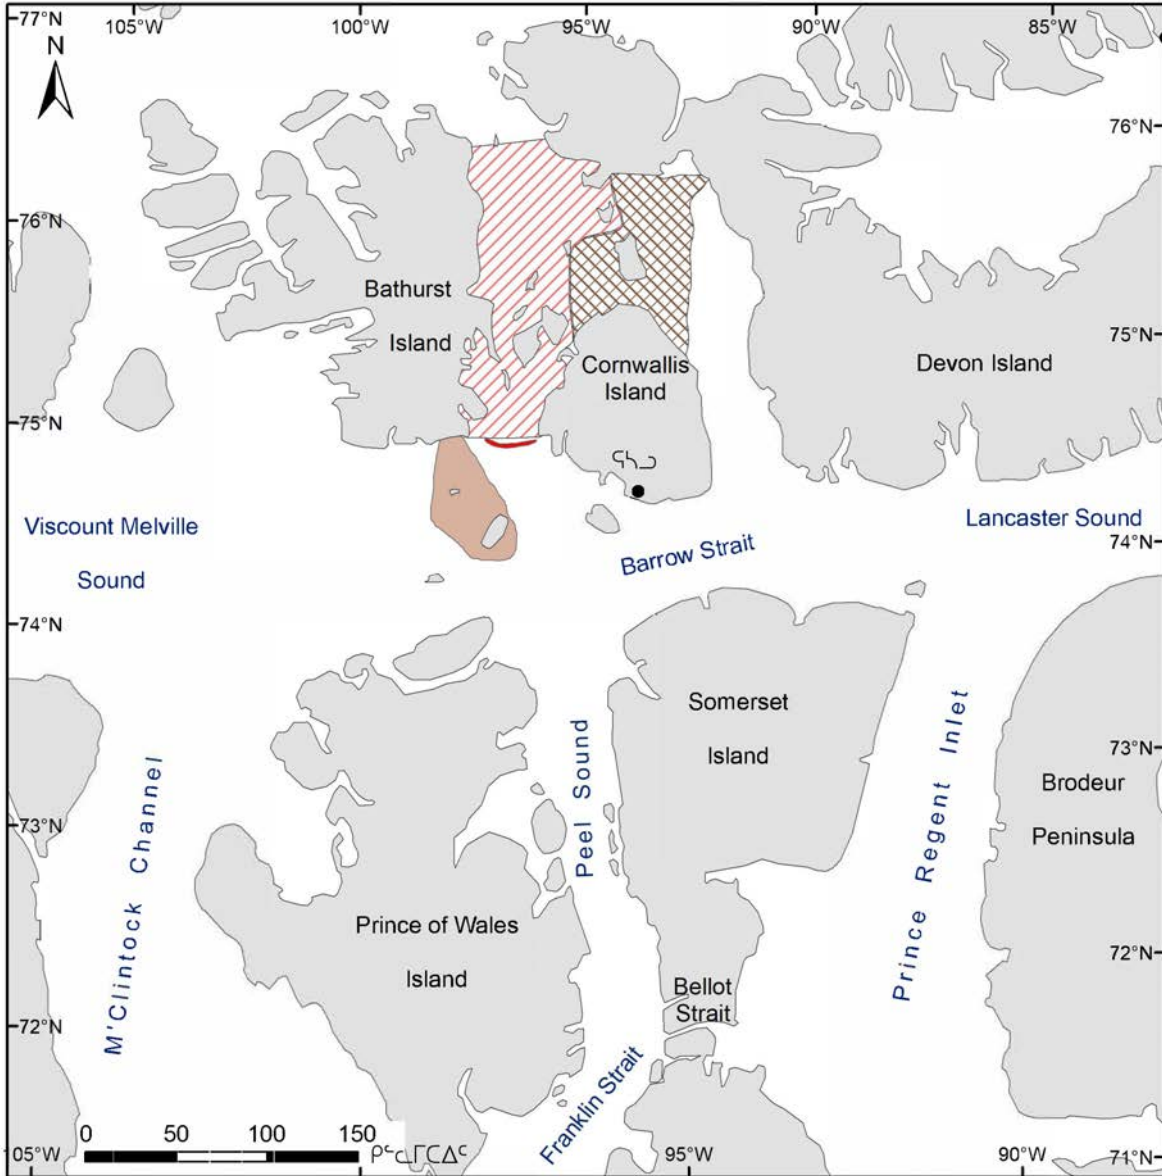

ᐃᓄᐃᑦ ᓄᓄᓂᓂ ᐃᑏᓂ ᓴᑦᓗᐃᑦ ᐘᑏᓗ ᐅᐘᓄᓄᓂᓂᓗᐅᑦ ᓂᐱᓄᑦᑦ
ᐘᐅᑦᑦᓂᓂ ᑦᓗᐅᓂᓂᓗ ᐃᓄᑦᑦᑦᑦᑦᑦᑦᑦ ᑦᓄᑦᑦᑦ ᐃᓄᐃᑦ ᓄᓄᓂᓂ

ᓴᑏᓗᑦᑦ
ᓄᓄᓂᓂ

ᓄᑦᑦ ᑦᓂᓂᓂ
ᓂᓄ ᑦᓂᓂ
ᐘᑦᑦᓂ ᓂᓂ
2019

ESPG  Environment, Society and Policy Group

ՏՆՏԵՍ 2. Մեծագույն շրջանագծով արևմտյան արկտիկական շրջանի հետևից հանգձ, ժամ

ᐱᓃᓐ

 ᐱᓃᓐᓐᓐᓐᓐᓐ (ᓐᓐ)

 ᓐᓐᓐᓐ ᓐᓐᓐᓐᓐᓐᓐᓐ (ᓐᓐᓐᓐᓐᓐ)

 ᐱᓃᓐ ᓐᓐᓐᓐ (ᓐᓐᓐ)

 ᓐᓐᓐᓐ (ᓐᓐᓐᓐᓐᓐ ᓐᓐᓐᓐᓐᓐᓐᓐᓐᓐᓐ)

ᐱᓐᓐᓐᓐᓐ 7. ᐱᓐᓐᓐᓐ ᐱᓃᓐ ᓐᓐᓐᓐᓐᓐᓐᓐ ᓐᓐᓐᓐ ᓐᓐᓐᓐᓐᓐᓐ

ᐃᖃᐅᐅ

- ᐃᑦ, ᑕᑦᑕ ᐱᑦᐱᐅ ᑦᐅᑦ
- ᐃᖃᐅᐅ, ᐅᓕᓕ, ᑭᓂᐅ, ᓴᐱᐱ (ᐱᑦᑕᑕᑦᐱᓂᐅ)
- ᐃᖃᐅᐅ, ᐃᖃᐅᐅᑦᐅᓂᐅᐅᐅ (ᐱᑦᑕᑕᑦᐱᓂᐅ)
- ᐃᖃᐅᐅ ᐱᑦᐱᐅ ᐅᓕᓂᐅ: ᐃᖃᐅᐅᑦᐅᓂᐅᐅᐅ (ᐱᑦᑕᑕᑦᐱᓂᐅ)
- ᐃᖃᐅᐅᐱᑦ, ᐅᐱᑦᑕᑦᐅ, ᐃᑦᑕᓂᐅ, ᐃᖃᐅᐅᑦᐅᓂᐅᐅᐅ (ᐱᑦᑕᑕᑦᐱᓂᐅ)
- ᐃᖃᐅᐅ: ᐃᖃᐅᐅᑦᐅᓂᐅᐅᐅ (ᐱᑦᑕᑕᑦᐱᓂᐅ)

ᐱᑦᑕᑕᑦᐱᓂᐅ 9. ᐱᑦᑕᑕᑦᐱᓂᐅ of ᐃᖃᐅᐅᐱᑦ ᖃᓂᓂᐅᑕᑦᑕᓂᐅ ᐱᑦᐱᐅ ᐱᑦᑕᑕᑦᐱᓂᐅ

ፊግ 12. ልብጋዎች ልርጎች ርብራቅ ለመለየት ለሚያገለግሉ ቦታዎች